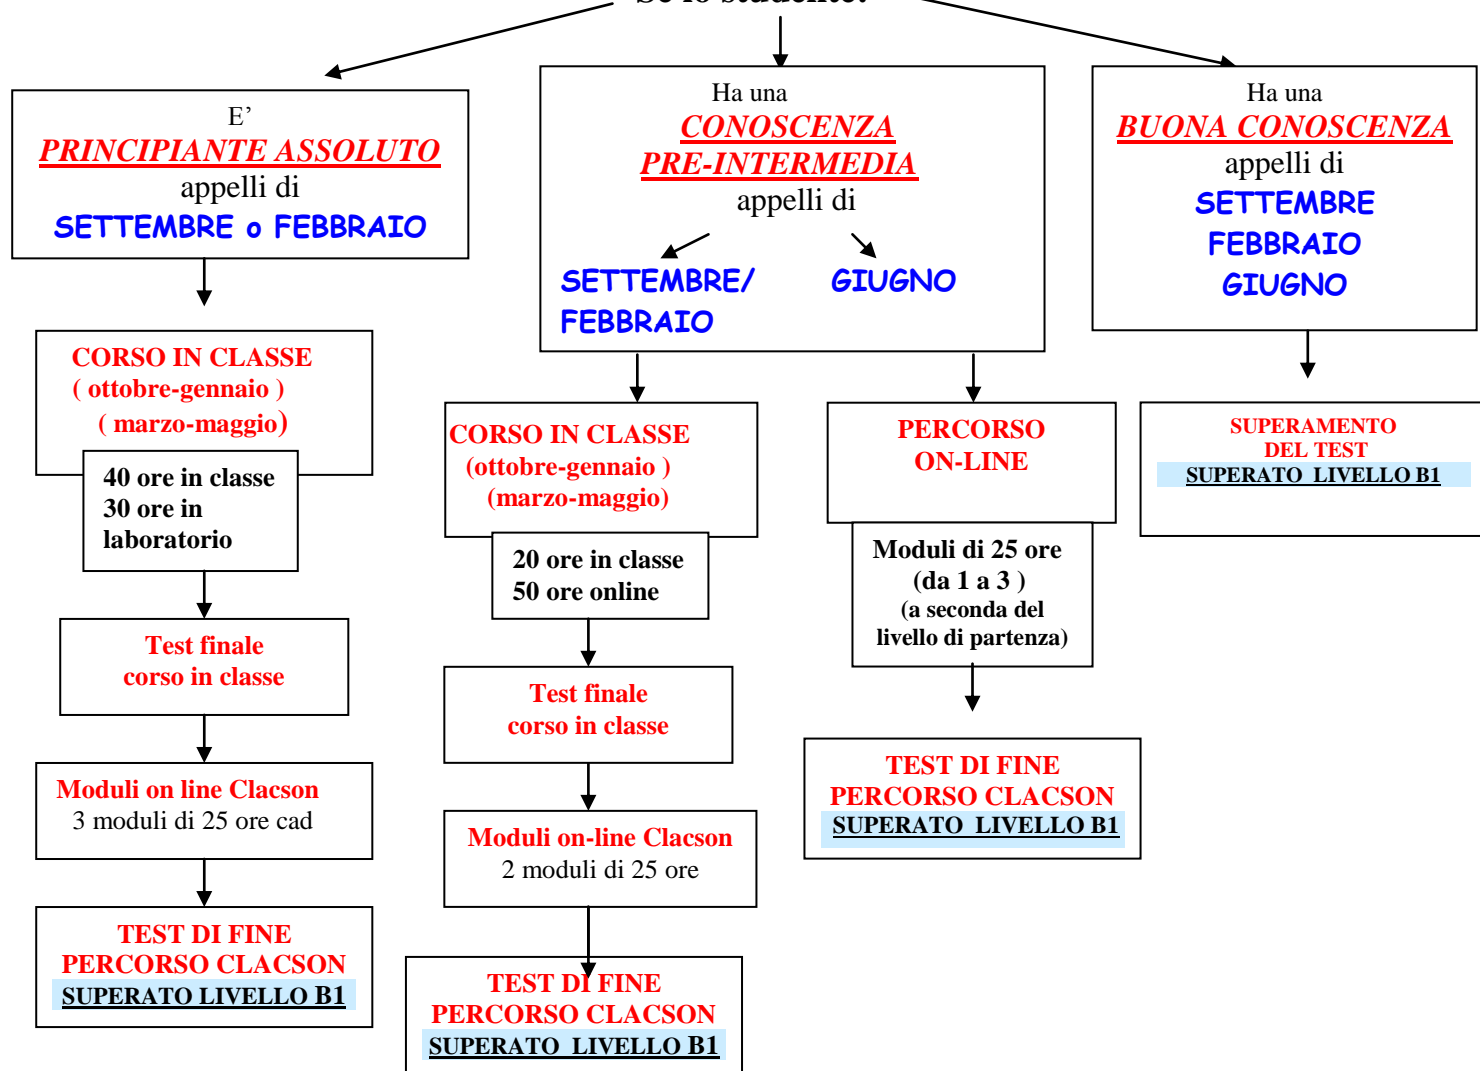

# CORSO DI LAUREA IN SCIENZE DELLA FORMAZIONE PRIMARIA

*COME OTTENERE IL LIVELLO NECESSARIO PER ACCEDERE ALL'ESAME DI  
LINGUA IN FACOLTA' ?*

- CON UN TEST VALUTATIVO:

3 appelli per a.a.:

1. **SETTEMBRE** - con didattica in classe o on-line
2. **FEBBRAIO** - con didattica in classe o on-line
3. **GIUGNO** - con didattica on-line

Se lo studente:

- CON UNA CERTIFICAZIONE ESTERNA:

L'elenco completo delle certificazioni riconosciute è consultabile sul nostro sito internet  
[www.cla.uniroma3.it](http://www.cla.uniroma3.it)